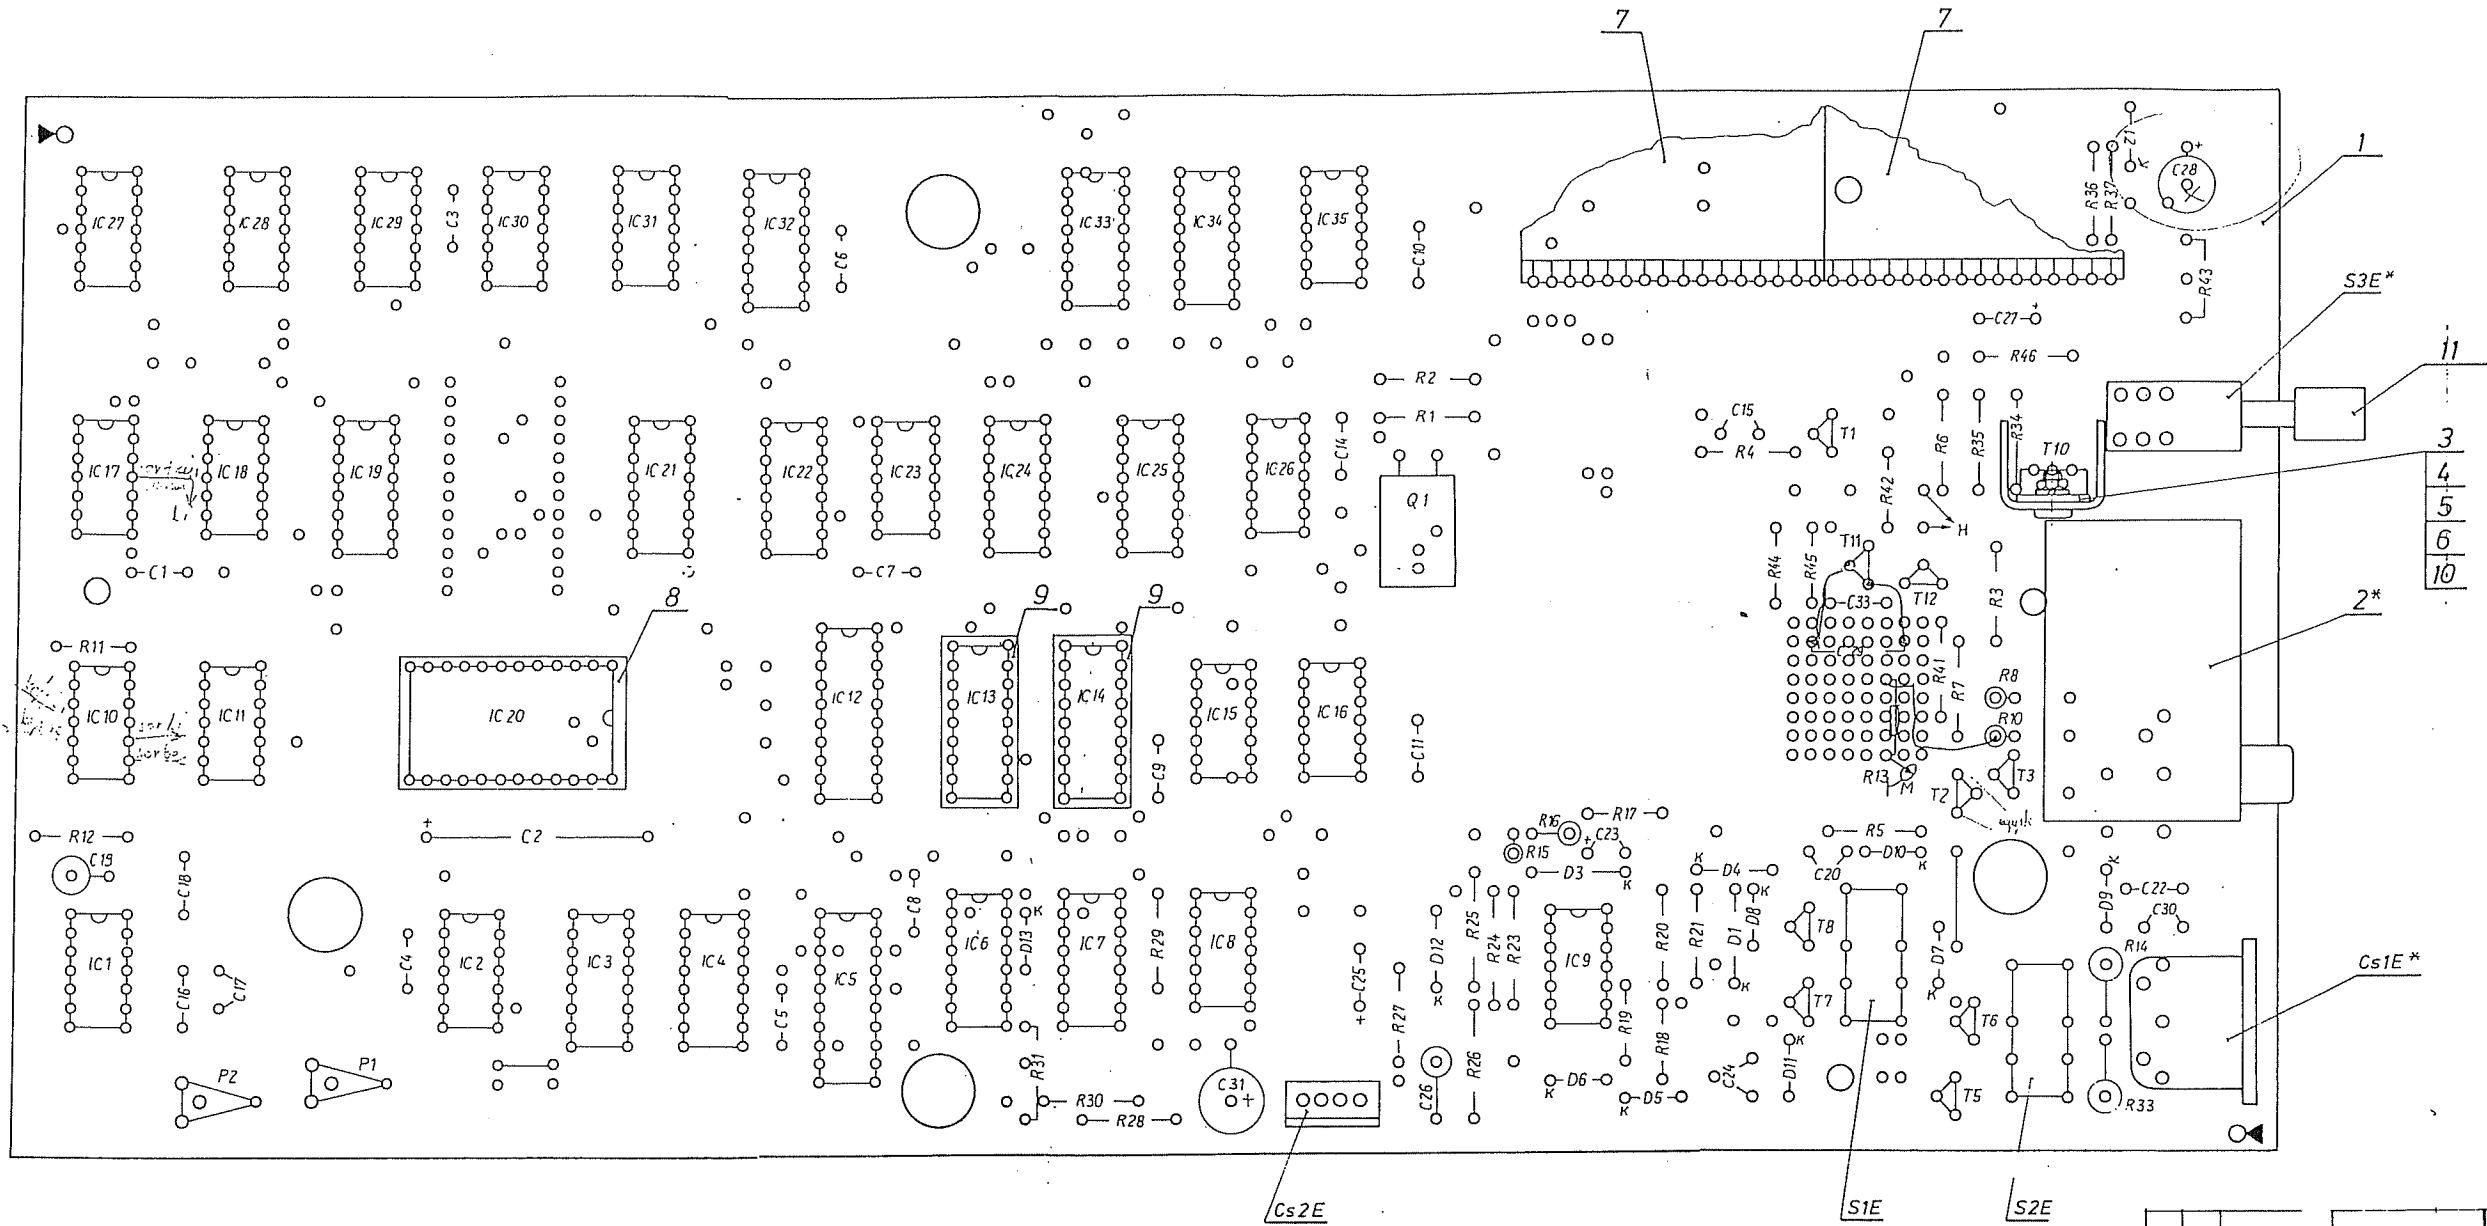

K	
P	
O	
S	

*-gal jelölt alkatrészek csak hullámforrasztás

Tsz	Db	Megnevezés	Rajtszám	méret	Tsz	Db	Megnevezés	Rajtszám	méret
					8	*	24 lábú IC fogl.	LSO 24	
Cs2E	1	4 pólusú csatl. dugó	NIX A 5045		7	2	18 crú tapétaközel		
Cs1E	1	Turhel aljzat	OKAS - 05		6	1	R...n. alátét	M3	
S3E	1	Nyomókapcsoló	1x6 - FG Black 2u		5	1	Hf. anyó	M3	
S1E	2	Relay kapcs.	OPi-SS-209 09V		4	1	Hof csav H	M3 x 8	
11	1	Nyomógarnó			3	1	Hűtőszelvény	EH-0044	
10	1	Szig. csatl. alátét	56359 B,D		2	1	Szerelt modulátor	VM 1E 3/4	
9	2	18 lábú IC fogl.	LSO 18		1	1	Fürt -E panel	YN-6000-01-1	