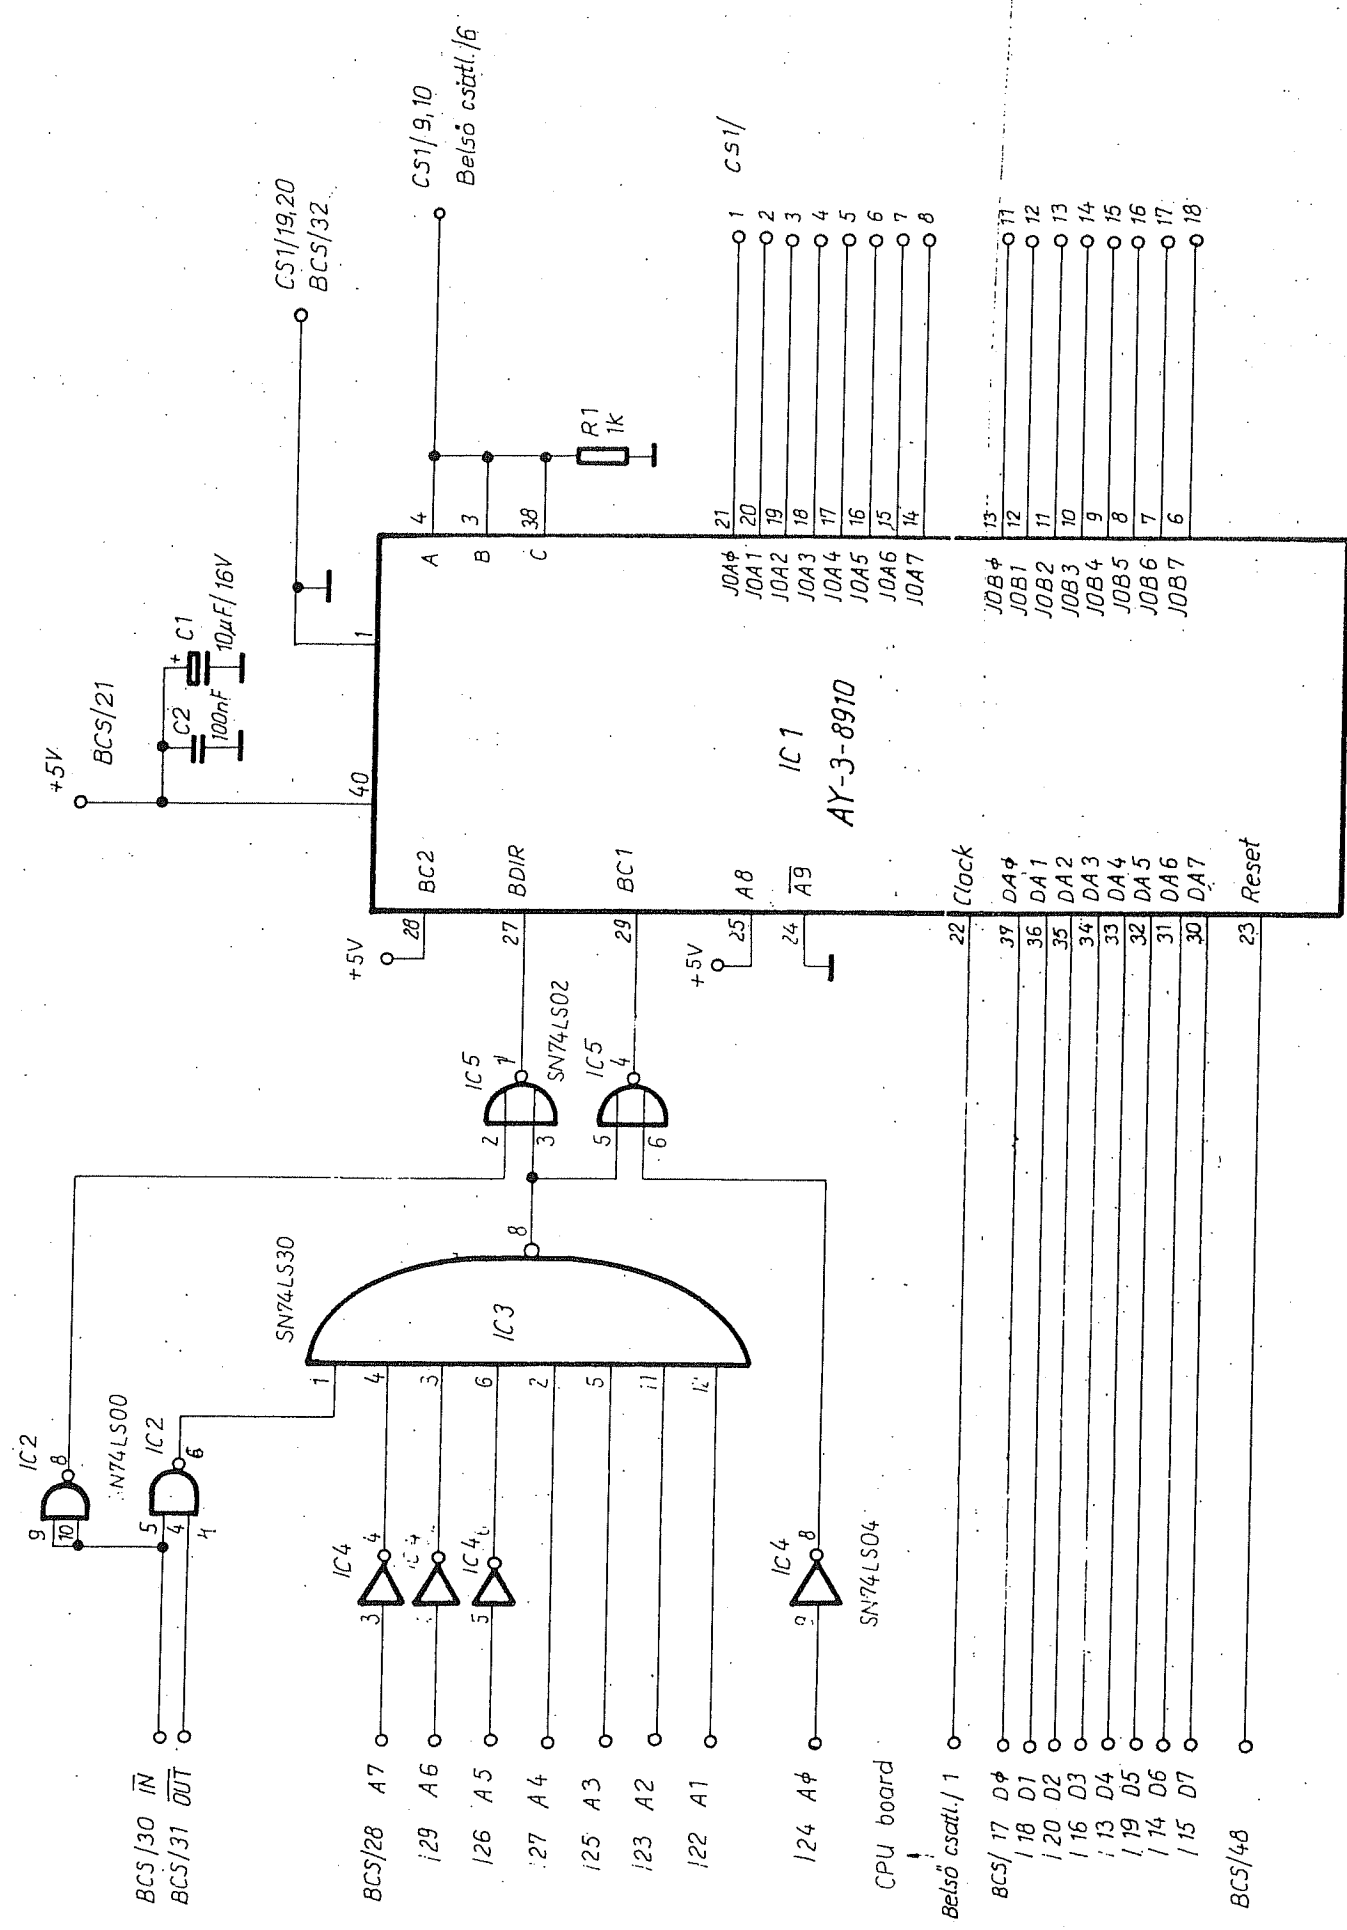

K	
P	
O	11.09.08.
S	

DOKUMENTÁCIÓ AZONOSÍTÓ

K	2	6	0	2	0	0	0	1	5
---	---	---	---	---	---	---	---	---	---

Valtozlatok		Techn. előírás		Jele	
Jel	Ayál. megnevezése	Vált. kérsz.	Kétd. szám.	Ellenőrzés	Sorszám
8.0	HT School Computer	71/85	8.03/0	4	8
Szerkesztő:	Megnevezés:	Készítés:		Ellenőrzés:	Sorszám
Rajzoló:	Hang panel	A		Készítés:	megnevezés
Sz. ellenőr:	(HT-1080Z, HT-2080Z)	A		Készítés:	megnevezés
Öv. 10konnt.	Anyag:	A		Készítés:	megnevezés

Rajzsám: Y04-1000-00-1E